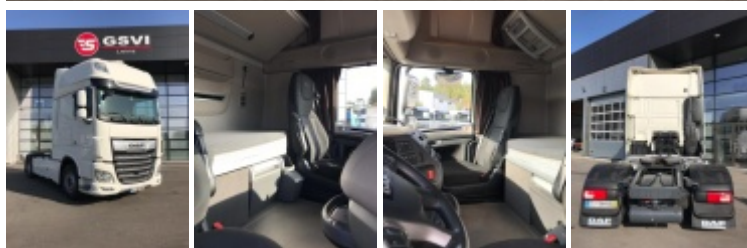

DAF XF 480 FT SUPER SPACE CAB (Várias Unidades)

Referência	PF
Marca	DAF, XF 480 FT
Modelo	DAF, XF 480 FT
Ano/Mês	2018, Março
Quilometros	378.000km
Combustível	gasoleo
Caixa Velocidades	Automática
Potência	480 cv
Cilindrada	12902 cc
Norma Euro	Euro 6
Distância Eixos	3800mm
Localização	Leiria e Alenquer

Preço Sob consulta

Características e Extras

- Motor Tipo MX 13 - 483 HP
- Intarder
- Caixa automática traXon
- Configuração: 4 X 2
- Suspensão Fr: Molas
- Suspensão Eixo Tr: Pneumática
- Capacidade Eixo Fr: 7500 Kg
- Cap. Eixo de Tração: 12000 Kg
- Pneus - Eixo Fr: 385/55R22,5 - Michelin
- Pneus - Eixo Tr: 315/70R22,5 - Michelin
- Depósitos combustível: 870L+590L
- AdBlue - Capac: 90
- Chauffage de Parque
- Ar Condicionado
- Ar Condicionado Cabine
- Defletores Laterais
- Saias
- Spoiler
- Abas Laterais
- Pala do Sol
- Frigorífico
- Rádio GPS
- Truck Phone Kit Mãos Livres
- Aviso Saída Estrada
- Controle Cruzeiro Adaptável
- Bancos Confort