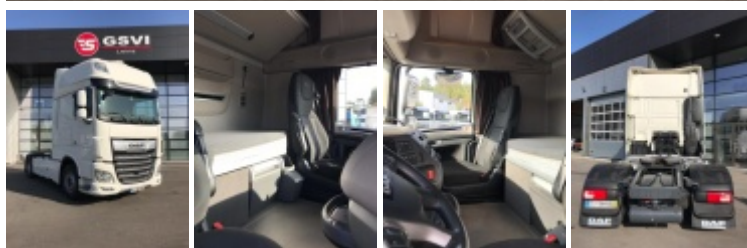

DAF XF 480 FT SUPER SPACE CAB (Várias Unidades)

Referência	ES
Marca	DAF, XF 480 FT
Modelo	DAF, XF 480 FT
Ano/Mês	2020, Março
Quilometros	365.000km
Combustível	gasoleo
Caixa Velocidades	Automática
Potência	480 cv
Cilindrada	12902 cc
Norma Euro	Euro 6
Distância Eixos	3800mm
Localização	Leiria

Preço Sob consulta

Detalhes

Viatura com garantia de um ano

Características e Extras

- Motor Tipo MX 13 - 483 HP
- Intarder
- Caixa automática
- Configuração: 4 X 2
- Suspensão Fr: Molas
- Suspensão Eixo Tr: Pneumática
- Capacidade Eixo Fr: 7500 Kg
- Cap. Eixo de Tração: 12000 Kg
- Pneus - Eixo Fr: 385/55R22,5 - Michelin
- Pneus - Eixo Tr: 315/70R22,5 - Michelin
- Depósitos combustível: 845L+590L
- AdBlue - Capac: 90
- Chaufagem de Parque
- Ar Condicionado
- Ar Condicionado Cabine
- Defletores Laterais
- Saias
- Spoiler
- Abas Laterais
- Pala do Sol
- Frigorífico
- Rádio
- Aviso Saída Estrada
- Controle Cruzeiro Adaptável
- Bancos Confort